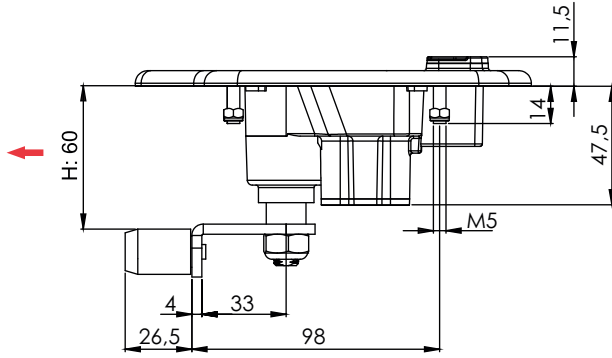

ÖZEL DİL ÖLÇÜSÜ İÇİN ARAYINIZ
CALL FOR CUSTOM SIZE CAM

Grup Kodu	Fişe Kodu
Group Code	Cylinder Code
KK13	.DD
	DD: 31 (Aynı Şifreli / Keyed Alike)
	DD: 32 (Farklı Şifreli / Keyed Different)

KK13.DD

IP65

KABİN KİLİDİ 13 (Plastik)
CABINET LOCK 13 (Plastic)