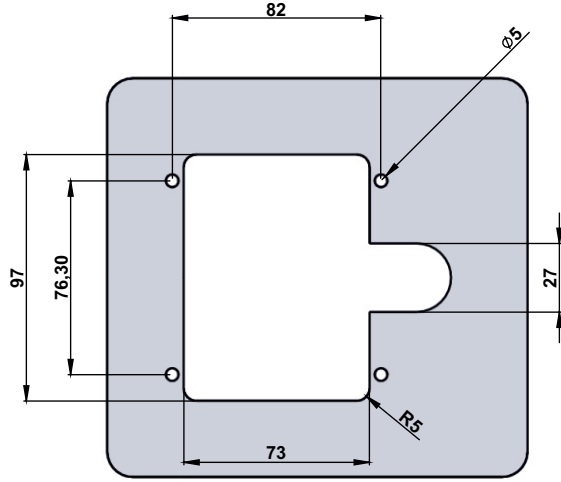

ÖZEL DİL ÖLÇÜSÜ İÇİN ARAYINIZ
CALL FOR CUSTOM SIZE CAM

Grup Kodu	Fişe Kodu
Group Code	Cylinder Code
KK13	.DD
	DD: 31 (Aynı Şifreli / Keyed Alike)
	DD: 32 (Farklı Şifreli / Keyed Different)

KK13.DD

IP65

KABİN KİLİDİ 13 (Plastik)
CABINET LOCK 13 (Plastic)