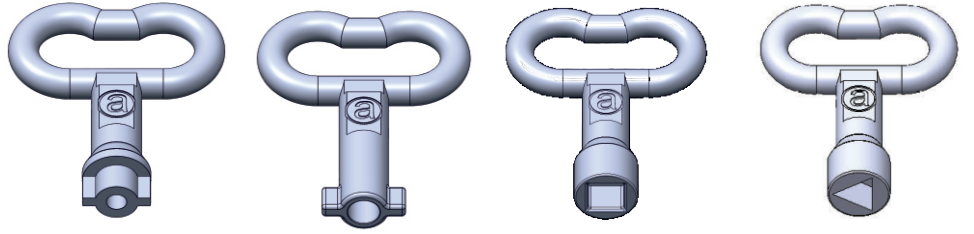

**AP03.DD.1.2**

**MİNİ METAL ANAHTAR  
MINI METAL KEY**

**Malzeme :**

- \* Zamak DIN-EN 1774-ZnAl4Cu1
- \* Kaplama: Krom

**Material :**

- \* Zamak DIN-EN 1774-ZnAl4Cu1
- \* Finish: Chrome

**DD: 03**

**DD: 05**

**DD: 46**

**DD: 77**

**TA01.35**

**ANAHTAR ASKILIĞI  
KEY ACCESSORIES**

**Malzeme:**

- \* ABS

**Material:**

- \* ABS