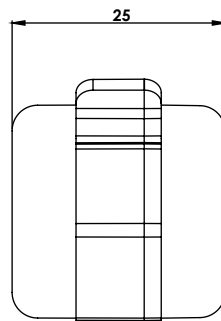

**AP03.DD.1.2**

**MİNİ METAL ANAHTAR  
MINI METAL KEY**

**Malzeme :**

- \* Zamak DIN-EN 1774-ZnAl4Cu1
- \* Kaplama: Krom

**Material :**

- \* Zamak DIN-EN 1774-ZnAl4Cu1
- \* Finish: Chrome

**DD: 03**

**DD: 05**

**DD: 46**

**DD: 77**

**TA01.35**

**ANAHTAR ASKILIĞI  
KEY ACCESSORIES**

**Malzeme:**

- \* ABS

**Material:**

- \* ABS