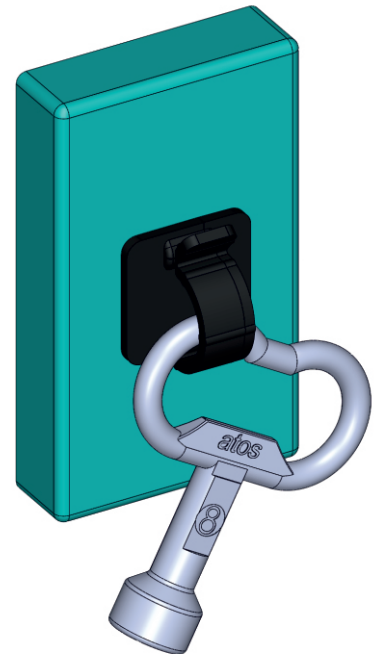

**AP03.DD.1.2**

**MİNİ METAL ANAHTAR  
MINI METAL KEY**

**Malzeme :**

- \* Zamak DIN-EN 1774-ZnAl4Cu1
- \* Kaplama: Krom

**Material :**

- \* Zamak DIN-EN 1774-ZnAl4Cu1
- \* Finish: Chrome

**DD: 03**

**DD: 05**

**DD: 46**

**DD: 77**

**TA01.35**

**ANAHTAR ASKILIĞI  
KEY ACCESSORIES**

**Malzeme:**

- \* ABS

**Material:**

- \* ABS