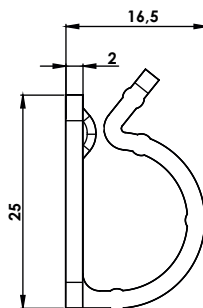

**AP03.DD.1.2**

**MİNİ METAL ANAHTAR  
MINI METAL KEY**

**Malzeme :**

- \* Zamak DIN-EN 1774-ZnAl4Cu1
- \* Kaplama: Krom

**Material :**

- \* Zamak DIN-EN 1774-ZnAl4Cu1
- \* Finish: Chrome

**DD: 03**

**DD: 05**

**DD: 46**

**DD: 77**

**TA01.35**

**ANAHTAR ASKILIĞI  
KEY ACCESSORIES**

**Malzeme:**

- \* ABS

**Material:**

- \* ABS