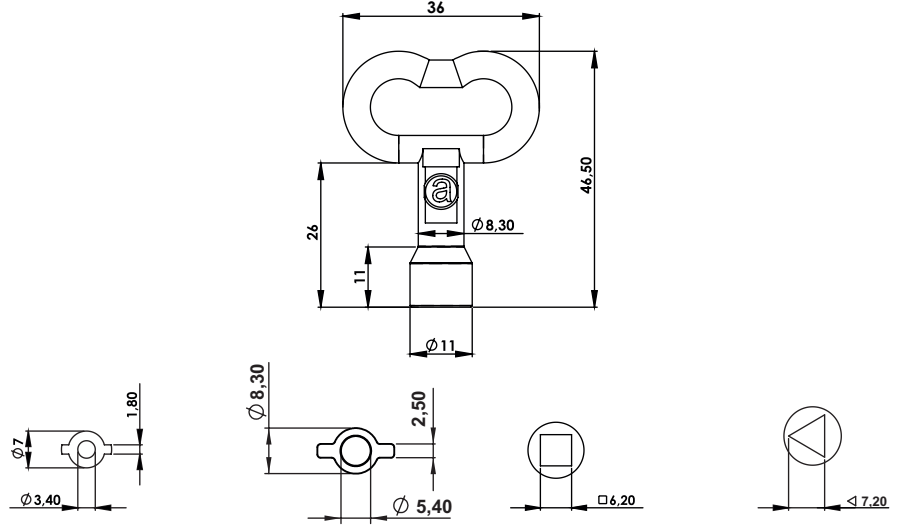

**AP03.DD.1.2**

**MİNİ METAL ANAHTAR  
MINI METAL KEY**

**Malzeme :**

- \* Zamak DIN-EN 1774-ZnAl4Cu1
- \* Kaplama: Krom

**Material :**

- \* Zamak DIN-EN 1774-ZnAl4Cu1
- \* Finish: Chrome

**DD: 03**

**DD: 05**

**DD: 46**

**DD: 77**

**TA01.35**

**ANAHTAR ASKILIĞI  
KEY ACCESSORIES**

**Malzeme:**

- \* ABS

**Material:**

- \* ABS