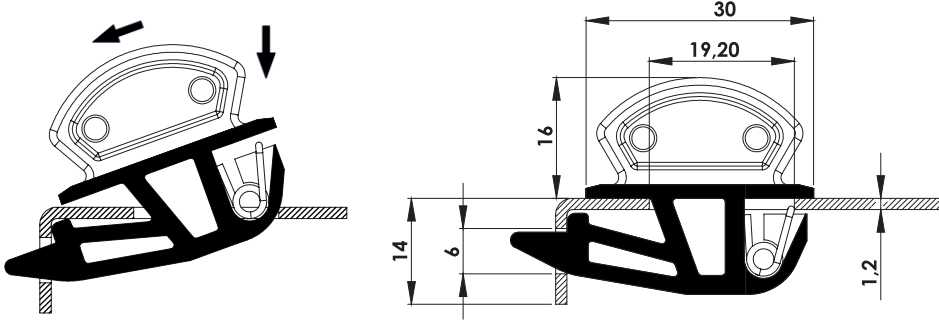

KS02.12.35

SÜRGÜ KİLİT (1,20mm Sac İçin)
SLIDING LOCK (For 1,20mm)

Kullanım Alanları

- * Elektrik Panoları
- * Bilgisayar Kabinleri

Malzeme

- * Gövde: ABS
- * Yay : Paslanmaz Çelik

Applications

- * Electric Panels
- * Rack Cabinets

Material

- * Body: ABS
- * Spring : Stainless Steel