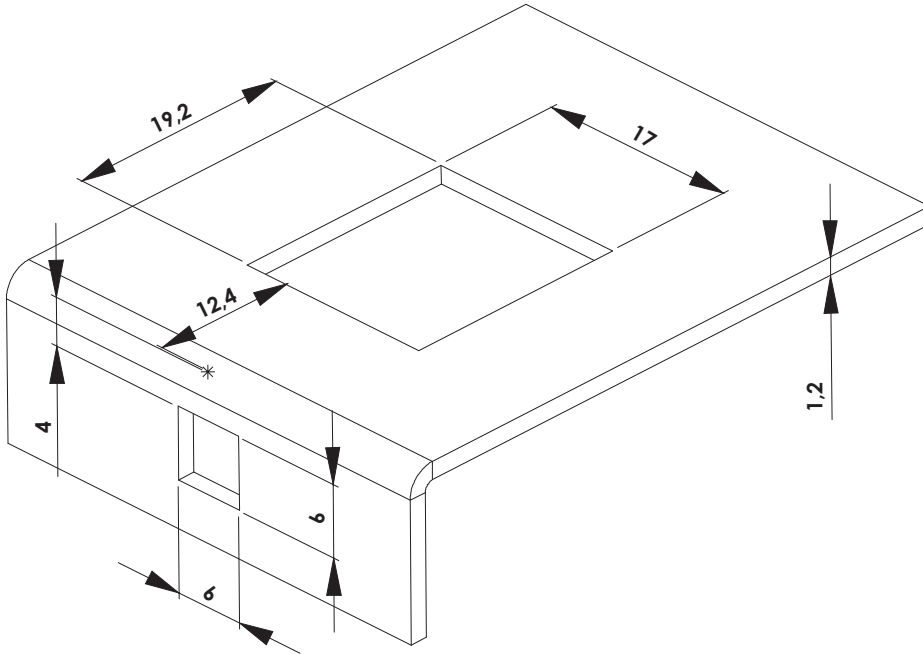

KS02.12.35

SÜRGÜ KİLİT (1,20mm Sac İçin)
SLIDING LOCK (For 1,20mm)

Kullanım Alanları

- * Elektrik Panoları
- * Bilgisayar Kabinleri

Malzeme

- * Gövde: ABS
- * Yay : Paslanmaz Çelik

Applications

- * Electric Panels
- * Rack Cabinets