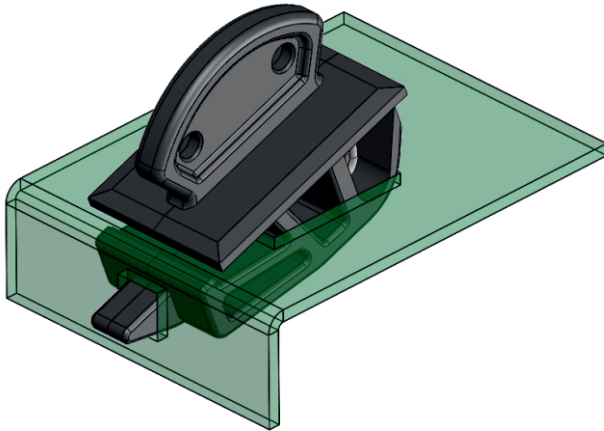

KS02.12.35

SÜRGÜ KİLİT (1,20mm Sac İçin)
SLIDING LOCK (For 1,20mm)

Kullanım Alanları

- * Elektrik Panoları
- * Bilgisayar Kabinleri

Malzeme

- * Gövde: ABS
- * Yay : Paslanmaz Çelik

Applications

- * Electric Panels
- * Rack Cabinets

Material

- * Body: ABS
- * Spring : Stainless Steel